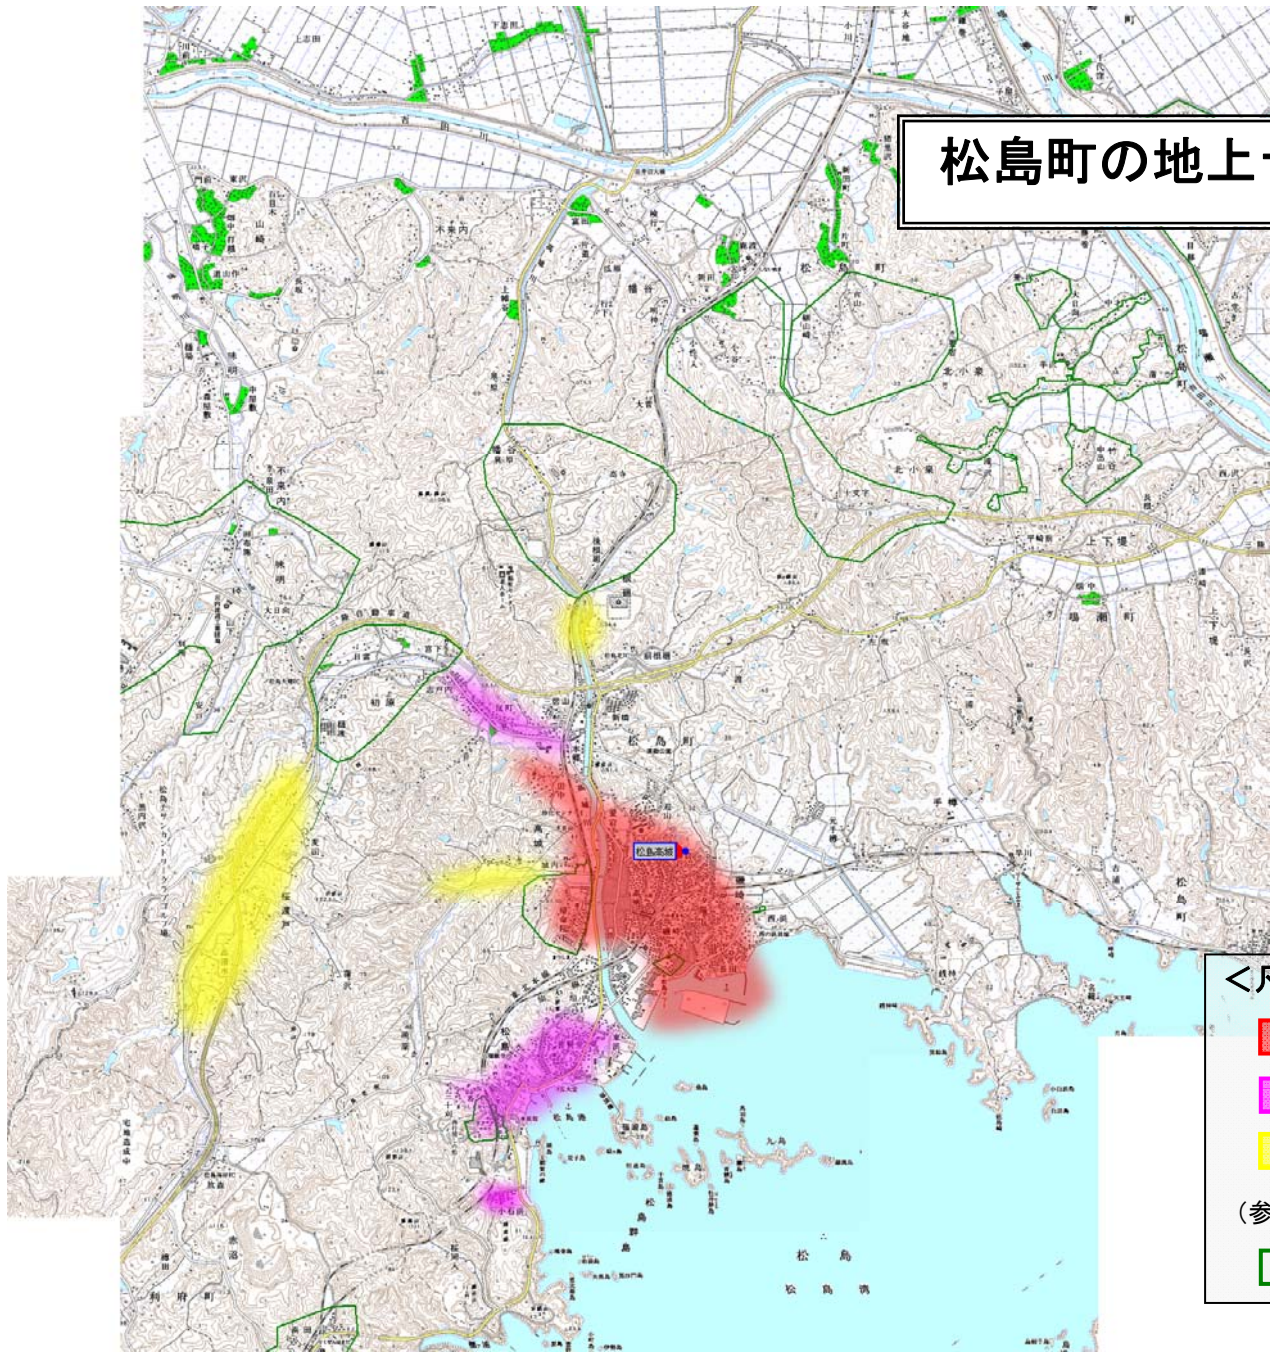

# 松島町の地上デジタル放送受信手法

<凡例>

- 電波によるカバー（松島高城局）
- ギャップフィラーによるカバー
- 高性能アンテナ対策

(参考)

- 既設共同受信施設